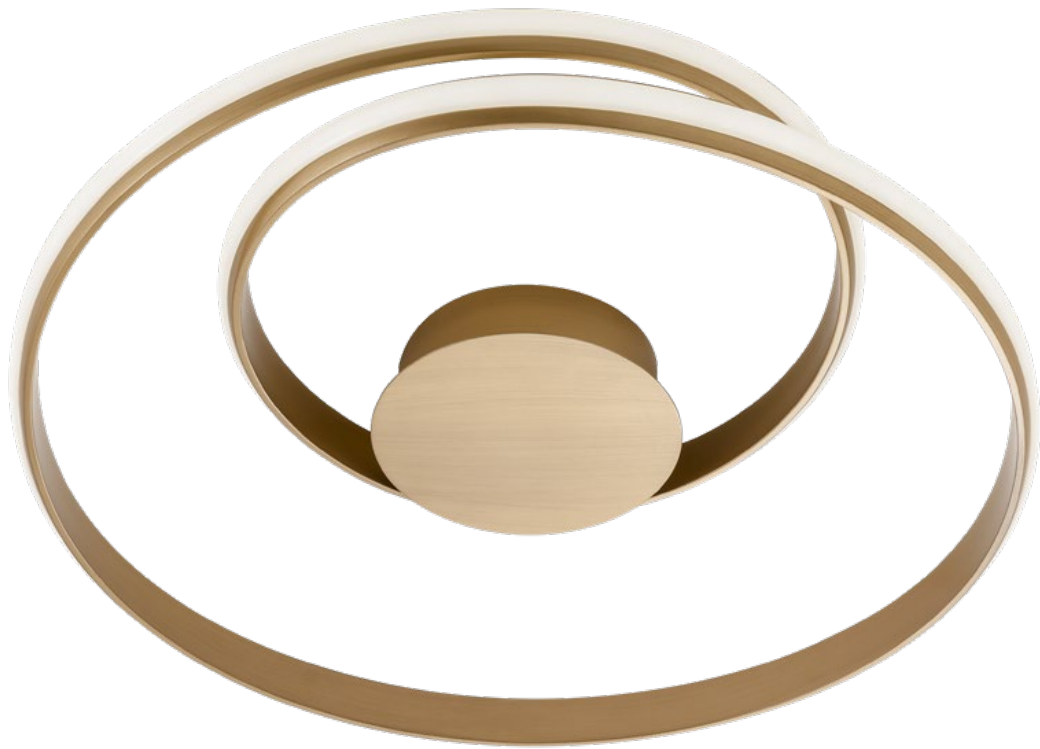

Torsion

01-1792